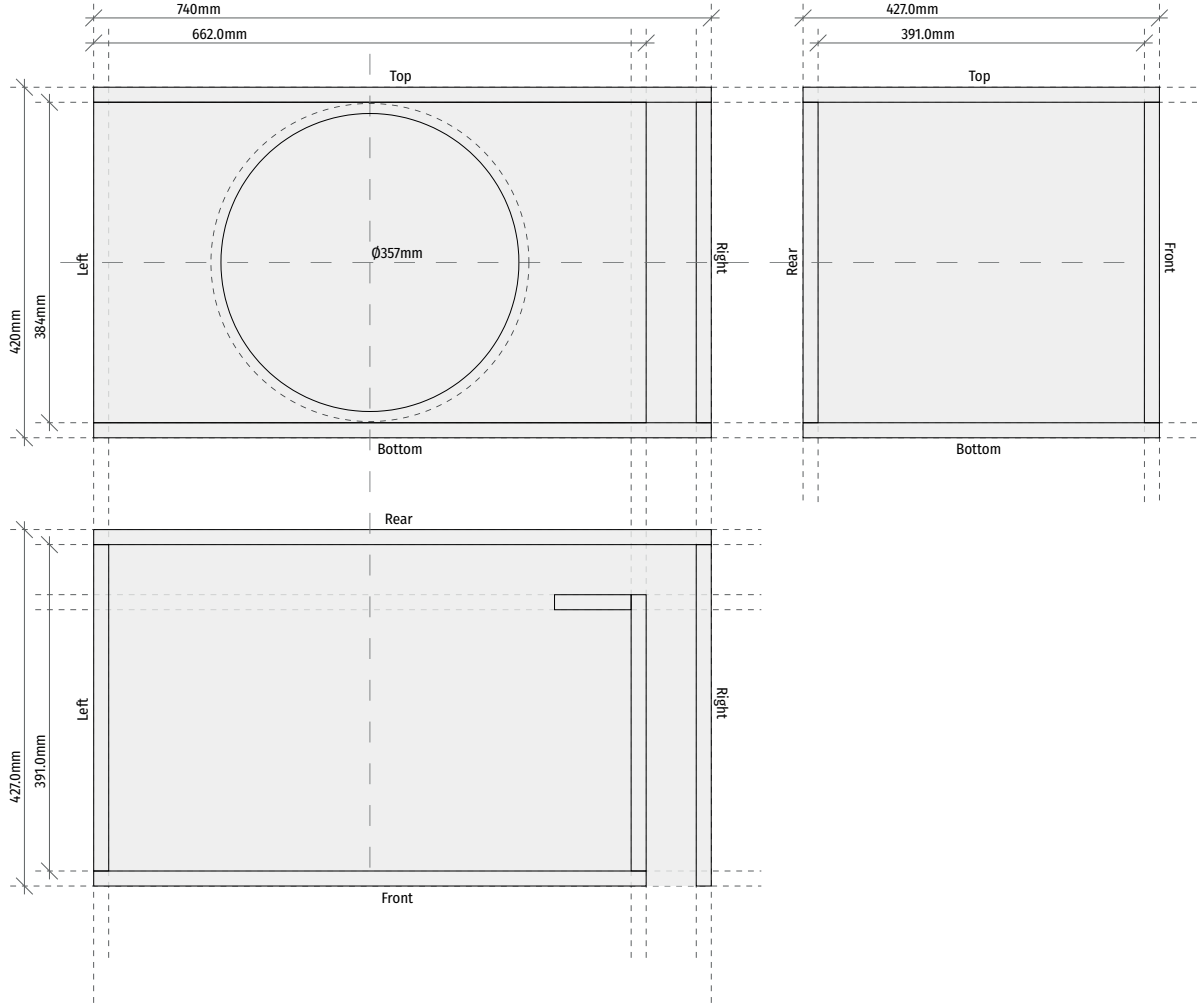

XW-15SPL SUBWOOFER BOX

Ported box for 15 INCH Subwoofer

Box External Dimensions <i>Width × Height × Depth</i>	800 × 440 × 420.6 mm
Material Thickness	18 mm
Net Internal Volume	87.4 L
Tuning Frequency	34 Hz
Port Area	242.4 cm ²
Port Inlet <i>Width × Height</i>	60.0 × 404 mm
Port Length	530.3 mm

View Transparent Dimensions Take Apart

Detail	Size	Quantity
Top / Bottom	800 × 420.6 mm	2
Front	722.0 × 404 mm	1
Rear	800 × 404 mm	1
Left	384.6 × 404 mm	1
Right	402.6 × 404 mm	1
Port	324.6 × 404 mm	1
Port	109.7 × 404 mm	1

*Orjinal kabin üretimimiz mevcuttur. Lütfen bizimle iletişime geçiniz.
We have original cabin production. Please contact us.*

FOR-X

XW-15SPL SUBWOOFER BOX

Ported box for 15 INCH Subwoofer

*Orjinal kabin üretimimiz mevcuttur. Lütfen bizimle iletişime geçiniz.
We have original cabin production. Please contact us.*