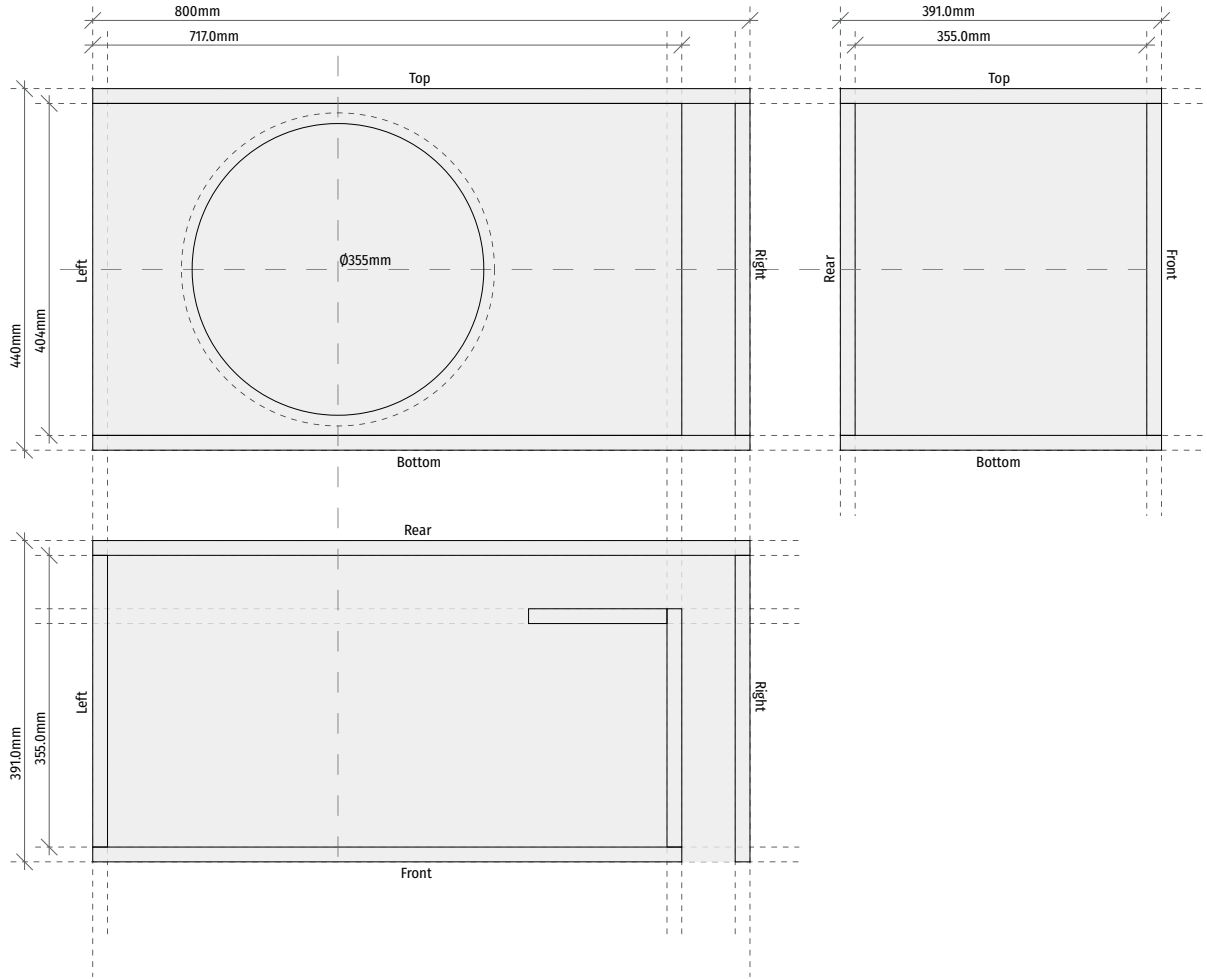

XW-415 SUBWOOFER BOX

Ported box for 15 INCH Subwoofer

Box External Dimensions <i>Width × Height × Depth</i>	800 × 440 × 391.0 mm
Material Thickness	18 mm
Net Internal Volume	85 L
Tuning Frequency	35 Hz
Port Area	262.6 cm ²
Port Inlet <i>Width × Height</i>	65.0 × 404 mm
Port Length	559.5 mm

View Transparent Dimensions Take Apart

Detail	Size	Quantity
Top / Bottom	800 × 391.0 mm	2
Front	717.0 × 404 mm	1
Rear	800 × 404 mm	1
Left	355.0 × 404 mm	1
Right	373.0 × 404 mm	1
Port	290.0 × 404 mm	1
Port	168.5 × 404 mm	1

**Orjinal kabin üretimimiz mevcuttur. Lütfen bizimle iletişime geçiniz.
We have original cabin production. Please contact us.**

FOR-X

XW-415 SUBWOOFER BOX

Ported box for 15 INCH Subwoofer

*Orjinal kabin üretimimiz mevcuttur. Lütfen bizimle iletişime geçiniz.
We have original cabin production. Please contact us.*