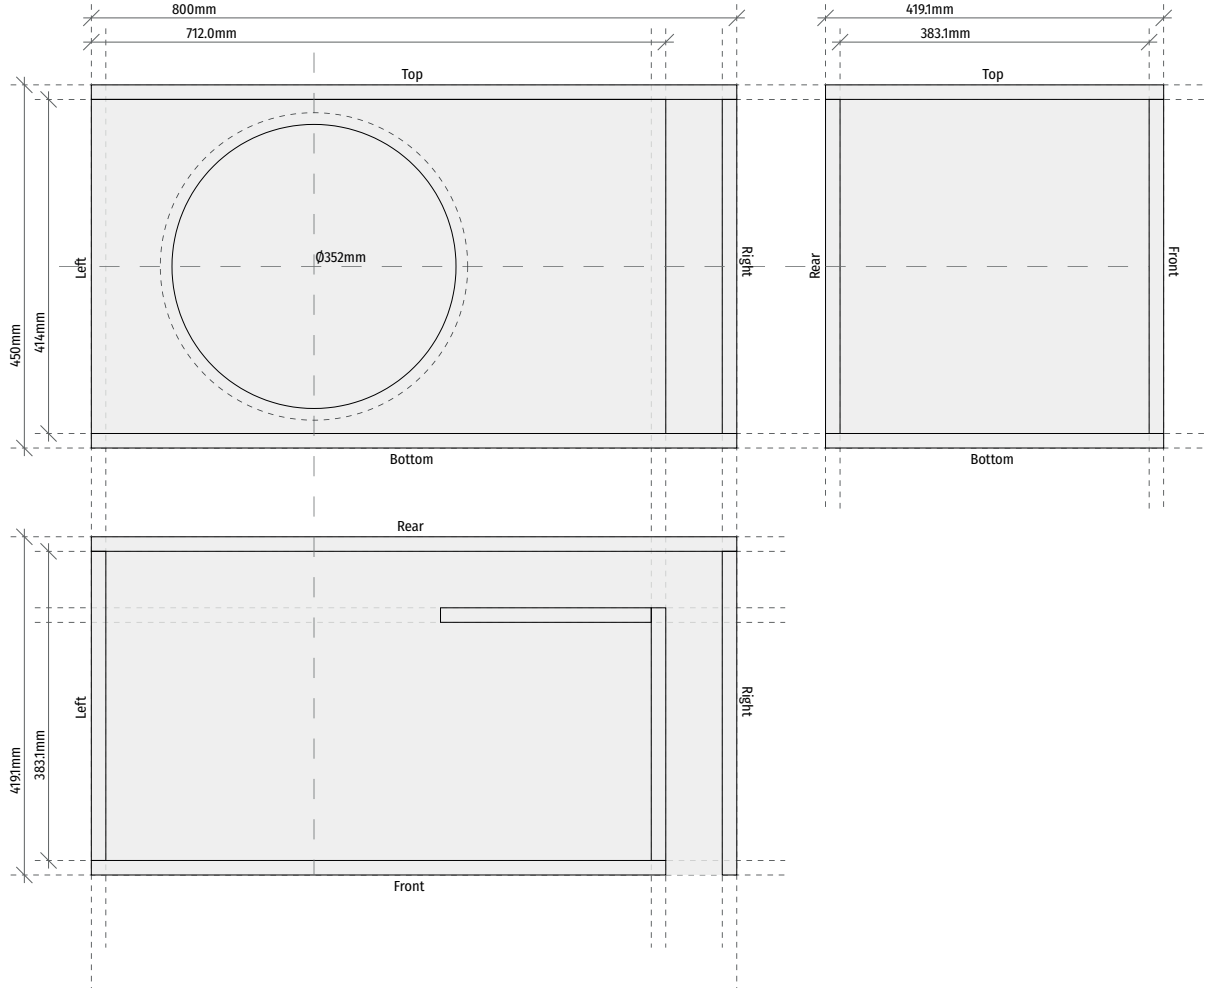

X-615 SUBWOOFER BOX

Ported box for 15 INCH Subwoofer

Box External Dimensions <i>Width × Height × Depth</i>	800 × 450 × 419.1 mm
Material Thickness	18 mm
Net Internal Volume	90 L
Tuning Frequency	33 Hz
Port Area	289.9 cm ²
Port Inlet <i>Width × Height</i>	70.0 × 414 mm
Port Length	680.3 mm

[View](#) [Transparent](#) [Dimensions](#) [Take Apart](#)

Detail	Size	Quantity
Top / Bottom	800 × 419.1 mm	2
Front	712.0 × 414 mm	1
Rear	800 × 414 mm	1
Left	383.1 × 414 mm	1
Right	401.1 × 414 mm	1
Port	313.1 × 414 mm	1
Port	261.2 × 414 mm	1

Orjinal kabin üretimimiz mevcuttur. Lütfen bizimle iletişime geçiniz.
We have original cabin production. Please contact us.

FOR-X

X-615 SUBWOOFER BOX

Ported box for 15 INCH Subwoofer

*Orjinal kabin üretimimiz mevcuttur. Lütfen bizimle iletişime geçiniz.
We have original cabin production. Please contact us.*